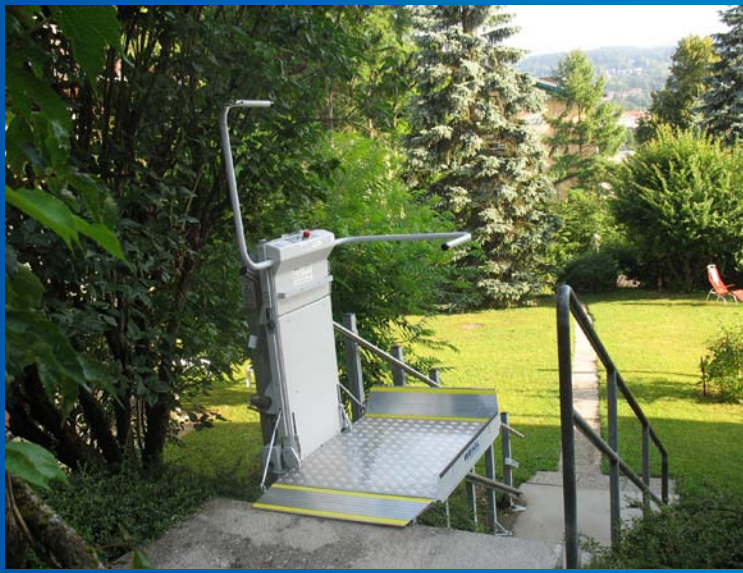

DELTA

Der Plattformlift für Innen und Aussen

Verlässlich und sicher auf geraden Treppen

MOBILITÄT

Der Delta Plattformlift ist die perfekte Lösung um Treppen im Innen- und Außenbereich für Rollstuhlfahrer zugänglich zu machen. Der problemlose Transport von Elektrorollstühlen wird garantiert durch eine Traglast von bis zu 300 kg.

PLATZSPAREND

Aufgrund des extrem schmalen und konkurrenzlos kompakten Designs benötigt dieser Lift nur ein Minimum an Platz, womit die Treppe möglichst frei von Hindernissen bleibt.

QUALITÄT

Die robuste Konstruktion garantiert eine lange Lebensdauer und eine verlässliche Performance des Liftes. Auch für den Einsatz im Außenbereich überzeugt der Delta mit Sicherheit und höchster Witterungsbeständigkeit.

Merkmale

Aufstellungsort:	Innen und Aussen
Fahrbahnsteigung:	0° - 47°
Max. Traglast	300 kg
Geschwindigkeit	0.1 m/s
Antrieb:	0,5 kW; 24 V Batteriebetrieben
Anschlussspannung:	1 x 230V für Ladegerät
Befehlsgebung:	Funkfernsteuerung sowie Handkassette
Plattformbeschichtung:	RAL 7035 oder Spezialfarbe
Fahrschienen:	Pulverbeschichtet oder Edelstahl

Die Schienen bleiben frei von Schmutz oder Fett. Die obere Schiene kann daher auch elegant als Handlauf dienen.

Zusammengeklappt benötigt die Plattform weniger als 29cm Platz von der Wand!

Zusätzlich kann der Lift mit einem klappbaren Sitz ausgestattet werden, womit die Anlage im Handumdrehen in einen Stuhllift verwandelt werden kann.